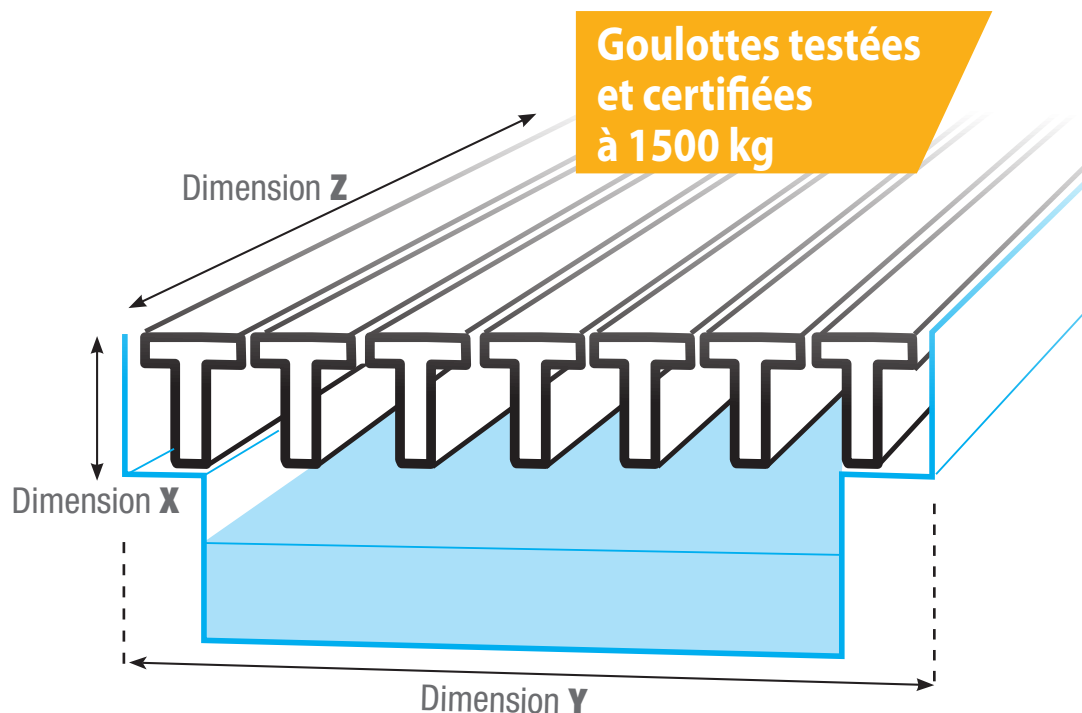

## Solution équipement et animation piscine

---

**Différentes hauteur, largeur, longueur et couleurs**

---

**S'adapte aux formes et spécificités de votre bassin**

---

**Ultra-résistante 1500 Kg/m<sup>2</sup>**

## Goulotte perpendiculaire

Hauteur (x)	Rigide (y)	Courbable (y)
22 mm	de 175 à 295 mm	de 150 à 295 mm
25 mm	de 175 à 400 mm	de 150 à 330 mm
30 mm	de 175 à 500 mm	de 150 à 330 mm
35 mm	de 175 à 900 mm	de 150 à 330 mm
Longueur (z)	en tronçons standards de 2.5 m	en tronçons standards de 1 m

## Goulotte parallèle

Hauteur (x)	Largeur (y)	Longueur (z)
25 mm en I	de 150 à 400 mm	éléments de 1 m
25 mm PVC	standard 245 mm	éléments 250 mm
25 mm PP	standard 245 mm	éléments 500 mm
25 mm	182, 254, 330 mm	éléments 333 mm
35 mm en T	de 150 à 400 mm	éléments de 1 m

## Goulotte courbable

Hauteur (x)	Largeur (y)	Longueur (z)
25 mm	180, 200, 205, 250, 300 mm	segments de 1 m
35 mm	195, 245, 295, 335 mm	segments de 1 m

**1500 Kg**

Espacement  
8 mm maximum,  
votre responsabilité  
peut être engagée