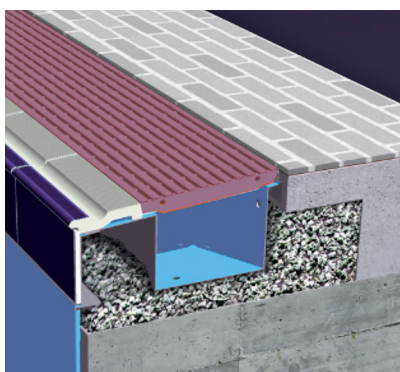

## Solution équipement et animation piscine

---

**Différentes hauteur, largeur, longueur et couleurs**

---

**S'adapte aux formes et spécificités de votre bassin**

---

**Ultra-résistante 1500 Kg/m<sup>2</sup>**

## Goulotte perpendiculaire

Hauteur (x)	Rigide (y)	Courbable (y)
22 mm	de 175 à 295 mm	de 150 à 295 mm
25 mm	de 175 à 400 mm	de 150 à 330 mm
30 mm	de 175 à 500 mm	de 150 à 330 mm
35 mm	de 175 à 900 mm	de 150 à 330 mm
Longueur (z)	en tronçons standards de 2.5 m	en tronçons standards de 1 m

## Goulotte parallèle

Hauteur (x)	Largeur (y)	Longueur (z)
25 mm en I	de 150 à 400 mm	éléments de 1 m
25 mm PVC	standard 245 mm	éléments 250 mm
25 mm PP	standard 245 mm	éléments 500 mm
25 mm	182, 254, 330 mm	éléments 333 mm
35 mm en T	de 150 à 400 mm	éléments de 1 m